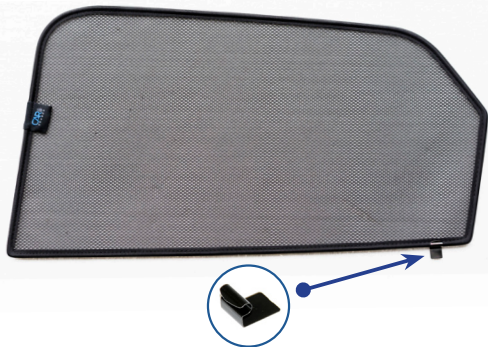

Installation Manual

AUDI A1 5DR
AU-A1-5-B

Shades

Side Shades

Tailgate Shades

Fixing Clips

CL-M03 x 2

CL-M12 x 2

CL-M14 x 1

CL-M09 x 4

CL-T01 x 1

Installation

AUDI A1 5DR
AU-A1-5-B

Components Needed

Side Shades

CL-M03 x 2

CL-M09 x 4

CL-T01 x 1

Side Shade Installation

STEP 1

STEP 2

STEP 3

STEP 4

STEP 5