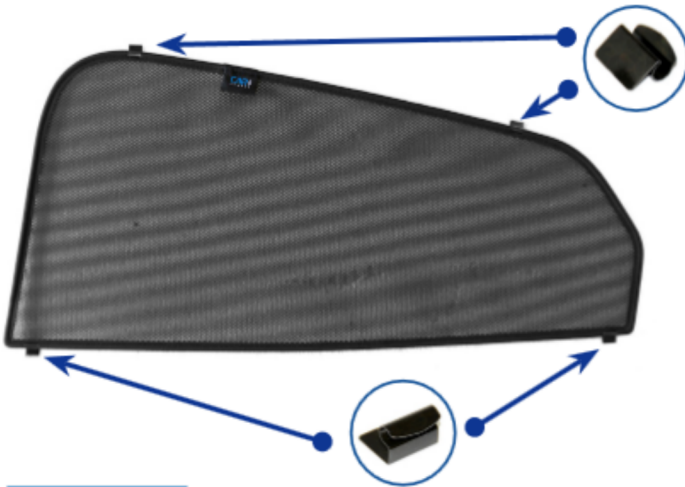

Installation Manual

FORD MUSTANG MACH-E 5DR
FOR-MMAC-5-A

Shades

Side Shades

Port Shades

Tailgate Shades

Fixing Clips

CL-M13 x 4

CL-M02 x 4

CL-M01 x 2

CL-M14 x 1

Installation

FORD MUSTANG MACH-E 5DR
FOR-MMAC-5-A

Components Needed

Side Shades

CL-M13 x 4

CL-M02 x 4

Side Shade Installation

STEP 1

STEP 2

Shade fits from the outside.

STEP 3

STEP 4

STEP 5