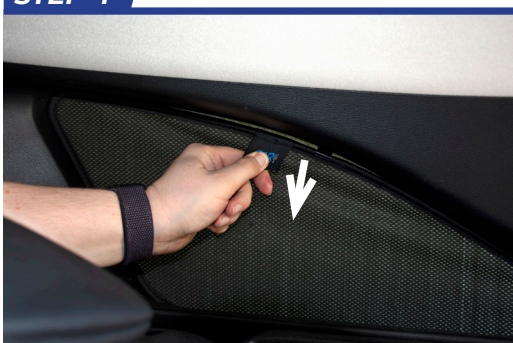

CL-M12 x 2

Port Shade Installation

STEP 1

STEP 2

STEP 3

STEP 4

STEP 5

STEP 6