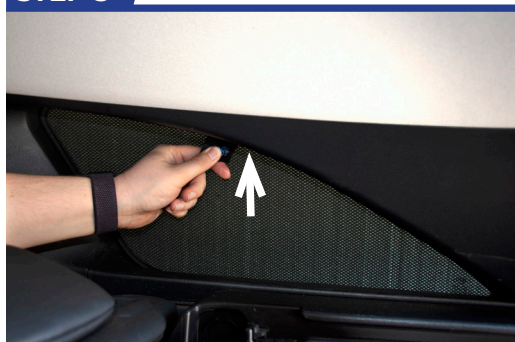

CL-M12 x 2

Port Shade Installation

STEP 1

STEP 2

STEP 3

STEP 4

STEP 5

STEP 6