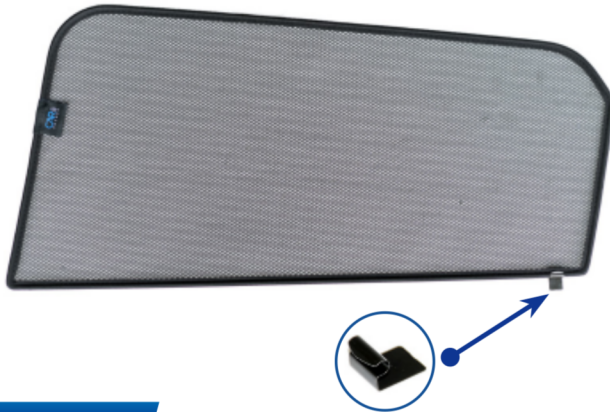

Side Shades

CL-M09 x 4

CL-M03 x 2

CL-T01 x 1

Side Shade Installation

STEP 1

STEP 2

STEP 3

STEP 4

STEP 5

STEP 6

Repeat steps 3 & 4 for the other M05 Clip.

Installation

KIA EV6 5DR

KIA-EV6-5-A

Side Shade Installation