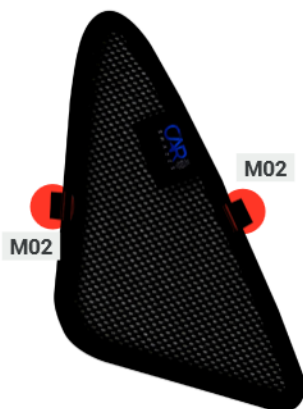

## LEX-NX-5-B

### Load Area Windows

Load Area Shades - x2

CLIP PLACEMENT

M02 - x4

05

06

07