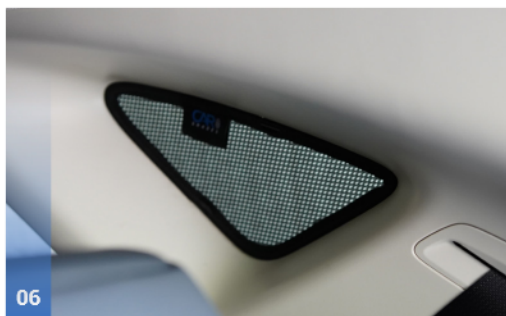

### Load Area Windows

Load Area Shades - x2

CLIP PLACEMENT

M02 - x4

05

06

07