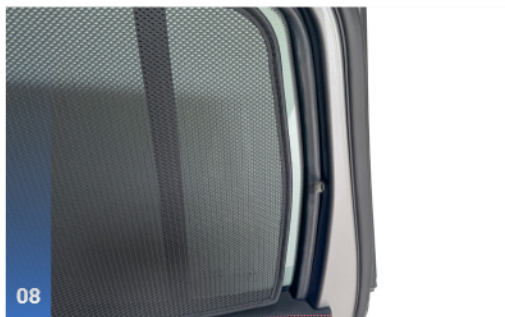

04

MERCEDES GLB & EQB | SUV

MB-GLB-5-A

Port Windows

Port Window Shades - x2

CLIP PLACEMENT

M02 - x2

MERCEDES GLB & EQB | SUV