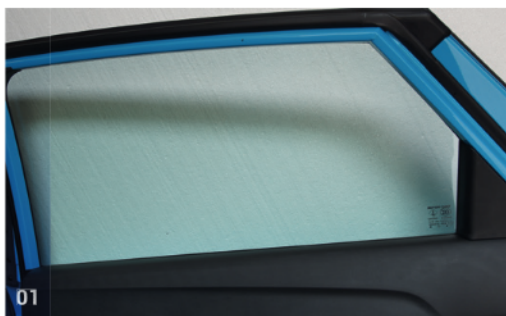

MG4 | 5 DOOR

MG-4EV-5-A

Side Windows

CLIP PLACEMENT

Side Window Shades - x2

M01 - x4

M02 - x4