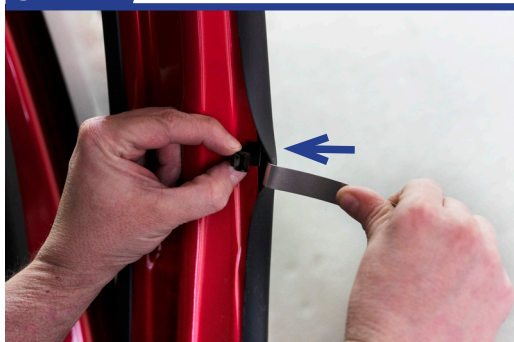

CL-M05 x 2

CL-T01 x 1

Side Shade Installation

STEP 1

STEP 2

STEP 3

STEP 4

STEP 5