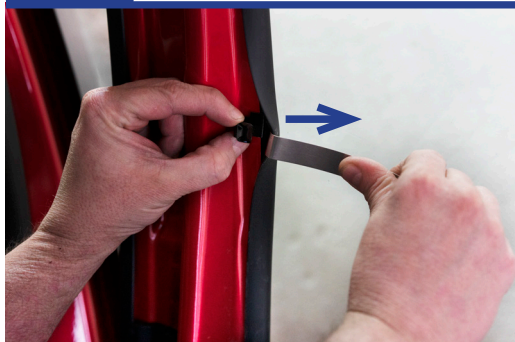

CL-M05 x 2

CL-T01 x 1

Side Shade Installation

STEP 1

STEP 2

STEP 3

STEP 4

STEP 5