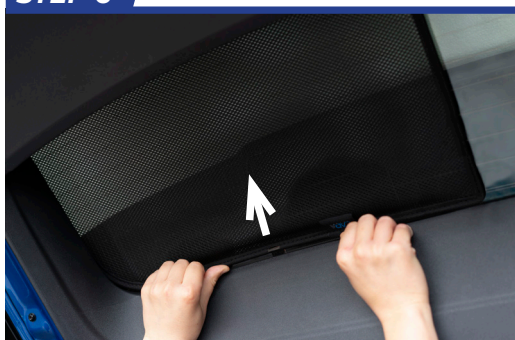

STEP 2

STEP 3

STEP 4

STEP 5

STEP 6

Installation

SKODA ENYAQ 5DR
SKO-ENYA-5-A

Tailgate Shade Installation