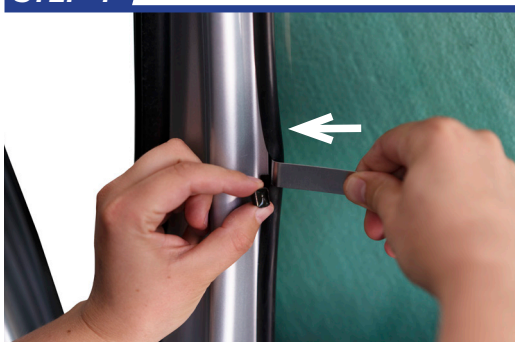

CL-T01 x 1

Side Shade Installation

STEP 1

STEP 2

STEP 3

STEP 4

STEP 5

STEP 6