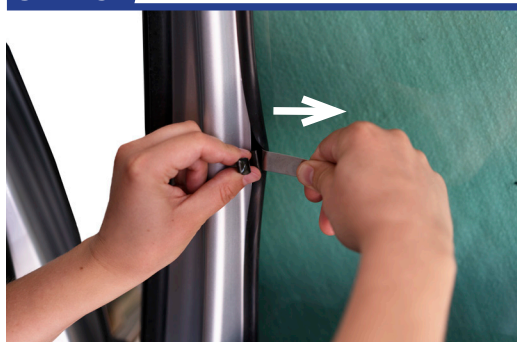

CL-T01 x 1

Side Shade Installation

STEP 1

STEP 2

STEP 3

STEP 4

STEP 5

STEP 6