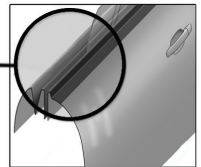

CL-M12 x 4

CL-M13 x 4

Installation

VAUXHALL AMPERA 5DR

VAU-AMPE-5-A

SIDE SHADE INSTALLATION

1+8

1+8