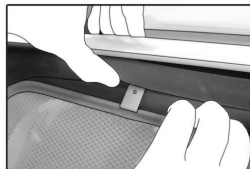

CL-M12 x 4

CL-M13 x 4

Installation

VAUXHALL AMPERA 5DR

VAU-AMPE-5-A

SIDE SHADE INSTALLATION

1+8

1+8