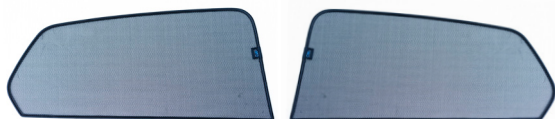

Installation Manual

VW GOLF 5DR
VW-GOLF-5-H

Shades

Side Shades

Tailgate Shades

Fixing Clips

CL-M12 x 2

CL-M14 x 1

CL-M11 x 4

CL-T01 x 1

Installation

VW GOLF 5DR
VW-GOLF-5-H

Components Needed

Side Shades

CL-M11 x 4

CL-T01 x 1